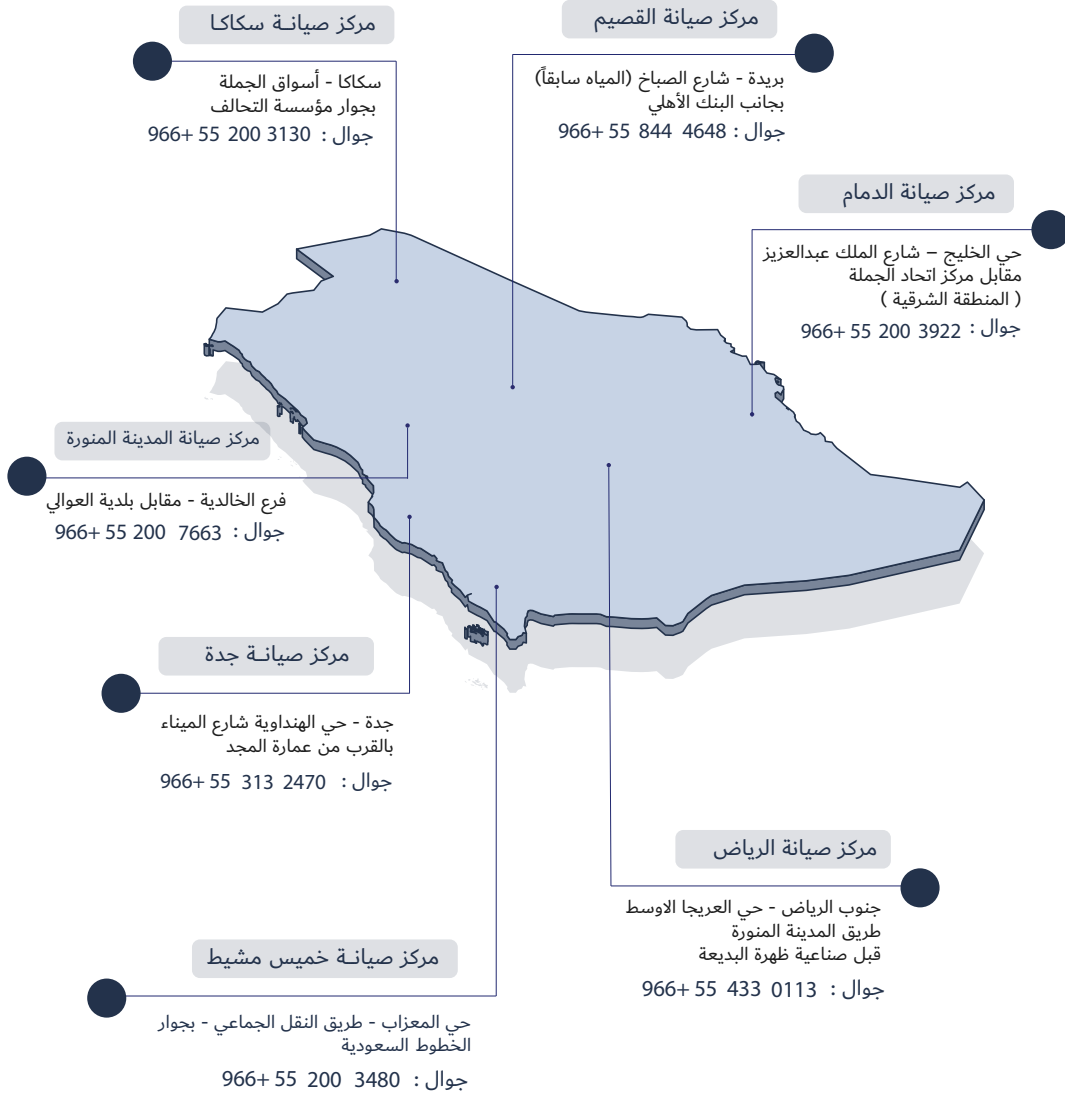

مراكز الصيانة وقطع الغيار

الرقم الموحد : 920 000 454